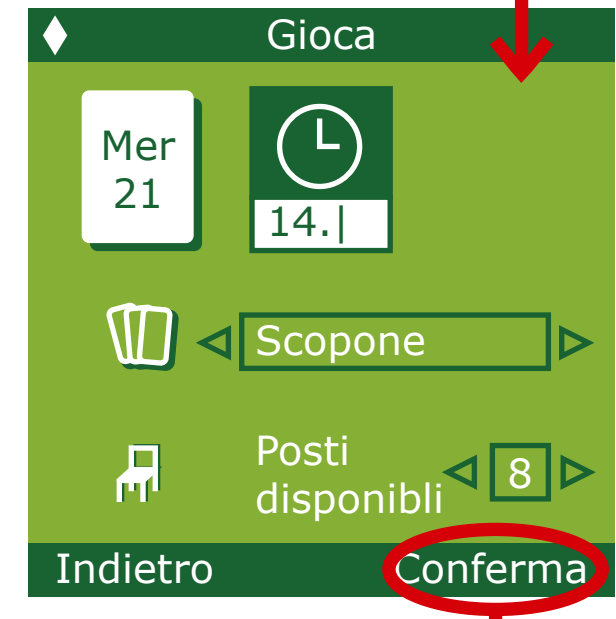

MENU

utente registrato

utente non registrato

MENU

MENU

MENU

scorriente verticale

30 min prima dell'inizio del gioco sotto la voce menu Gioca si attiva la Wild Card che varierà a random durante tutta la partita

al termine della partita il giocatore disattiverà la funzione selezionando: Esci

inserimento punti nella classifica personale

Visione posizionamento nella classifica generale