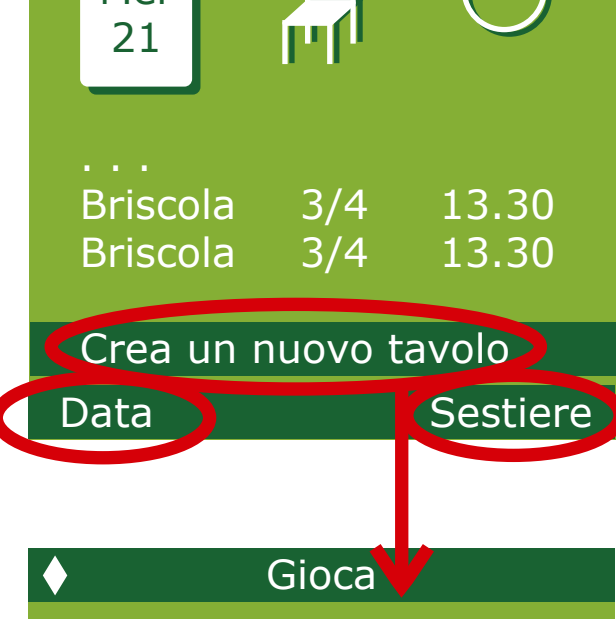

MENU

utente registrato

utente non registrato

MENU

MENU

MENU

scorriente verticale

30 min prima dell'inizio del gioco sotto la voce menu Gioca si attiva la Wild Card che varierà a random durante tutta la partita

al termine della partita il giocatore disattiverà la funzione selezionando: Esci

inserimento punti nella classifica personale

Visione posizionamento nella classifica generale