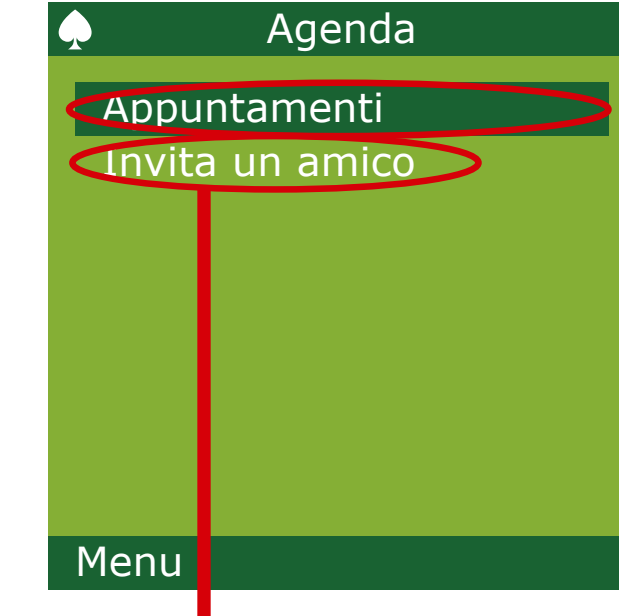

MENU

utente registrato

utente non registrato

MENU

MENU

MENU

scorriente verticale

30 min prima dell'inizio del gioco sotto la voce menu Gioca si attiva la Wild Card che varierà a random durante tutta la partita

al termine della partita il giocatore disattiverà la funzione selezionando: Esci

inserimento punti nella classifica personale

Visione posizionamento nella classifica generale