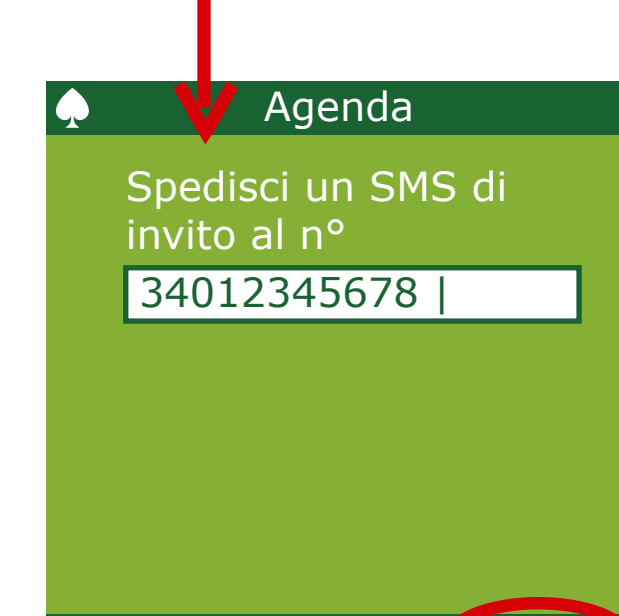

MENU

utente registrato

utente non registrato

MENU

MENU

MENU

scorriente verticale

30 min prima dell'inizio del gioco sotto la voce menu Gioca si attiva la Wild Card che varierà a random durante tutta la partita

al termine della partita il giocatore disattiverà la funzione selezionando: Esci

inserimento punti nella classifica personale

Visione posizionamento nella classifica generale