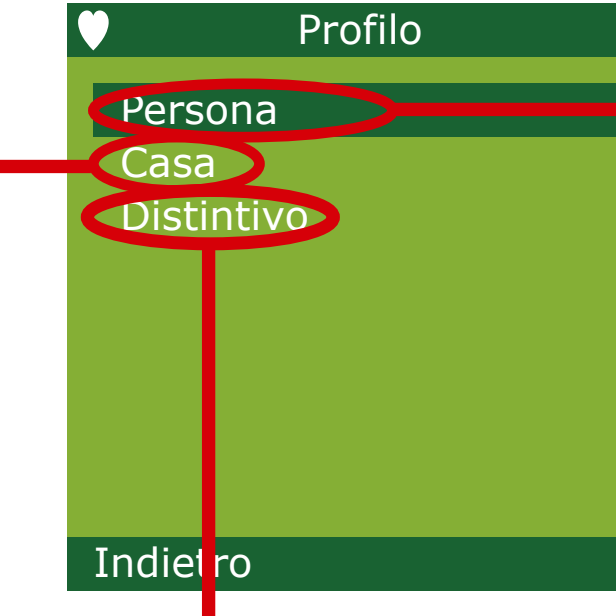

MENU

utente registrato

utente non registrato

MENU

MENU

MENU

scorriente verticale

30 min prima dell'inizio del gioco sotto la voce menu Gioca si attiva la Wild Card che varierà a random durante tutta la partita

al termine della partita il giocatore disattiverà la funzione selezionando: Esci

inserimento punti nella classifica personale

Visione posizionamento nella classifica generale