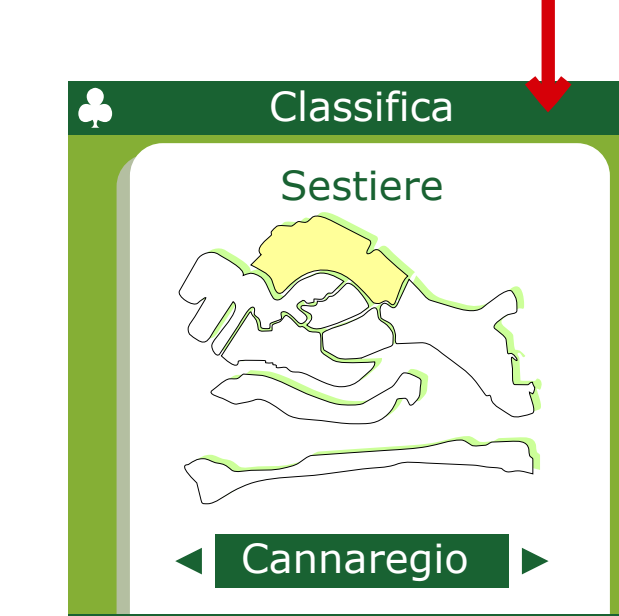

MENU

utente registrato

utente non registrato

MENU

MENU

MENU

scorriente verticale

30 min prima dell'inizio del gioco sotto la voce menu Gioca si attiva la Wild Card che varierà a random durante tutta la partita

al termine della partita il giocatore disattiverà la funzione selezionando: Esci

inserimento punti nella classifica personale

Visione posizionamento nella classifica generale