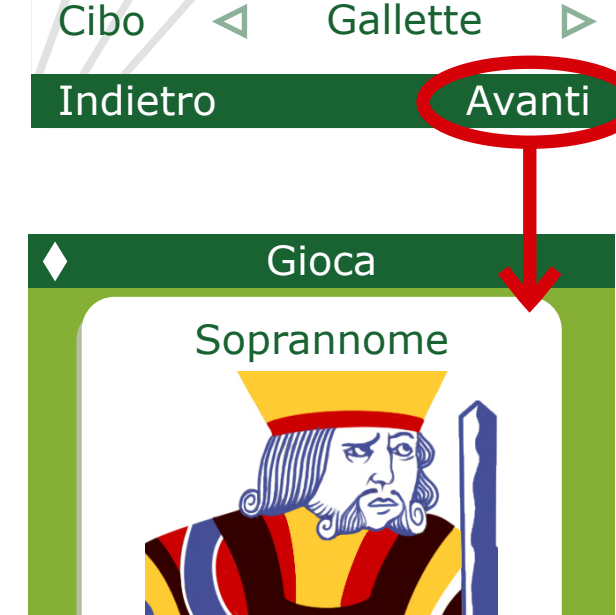

MENU

utente registrato

utente non registrato

MENU

MENU

MENU

scorriente verticale

30 min prima dell'inizio del gioco sotto la voce menu Gioca si attiva la Wild Card che varierà a random durante tutta la partita

al termine della partita il giocatore disattiverà la funzione selezionando: Esci

inserimento punti nella classifica personale

Visione posizionamento nella classifica generale